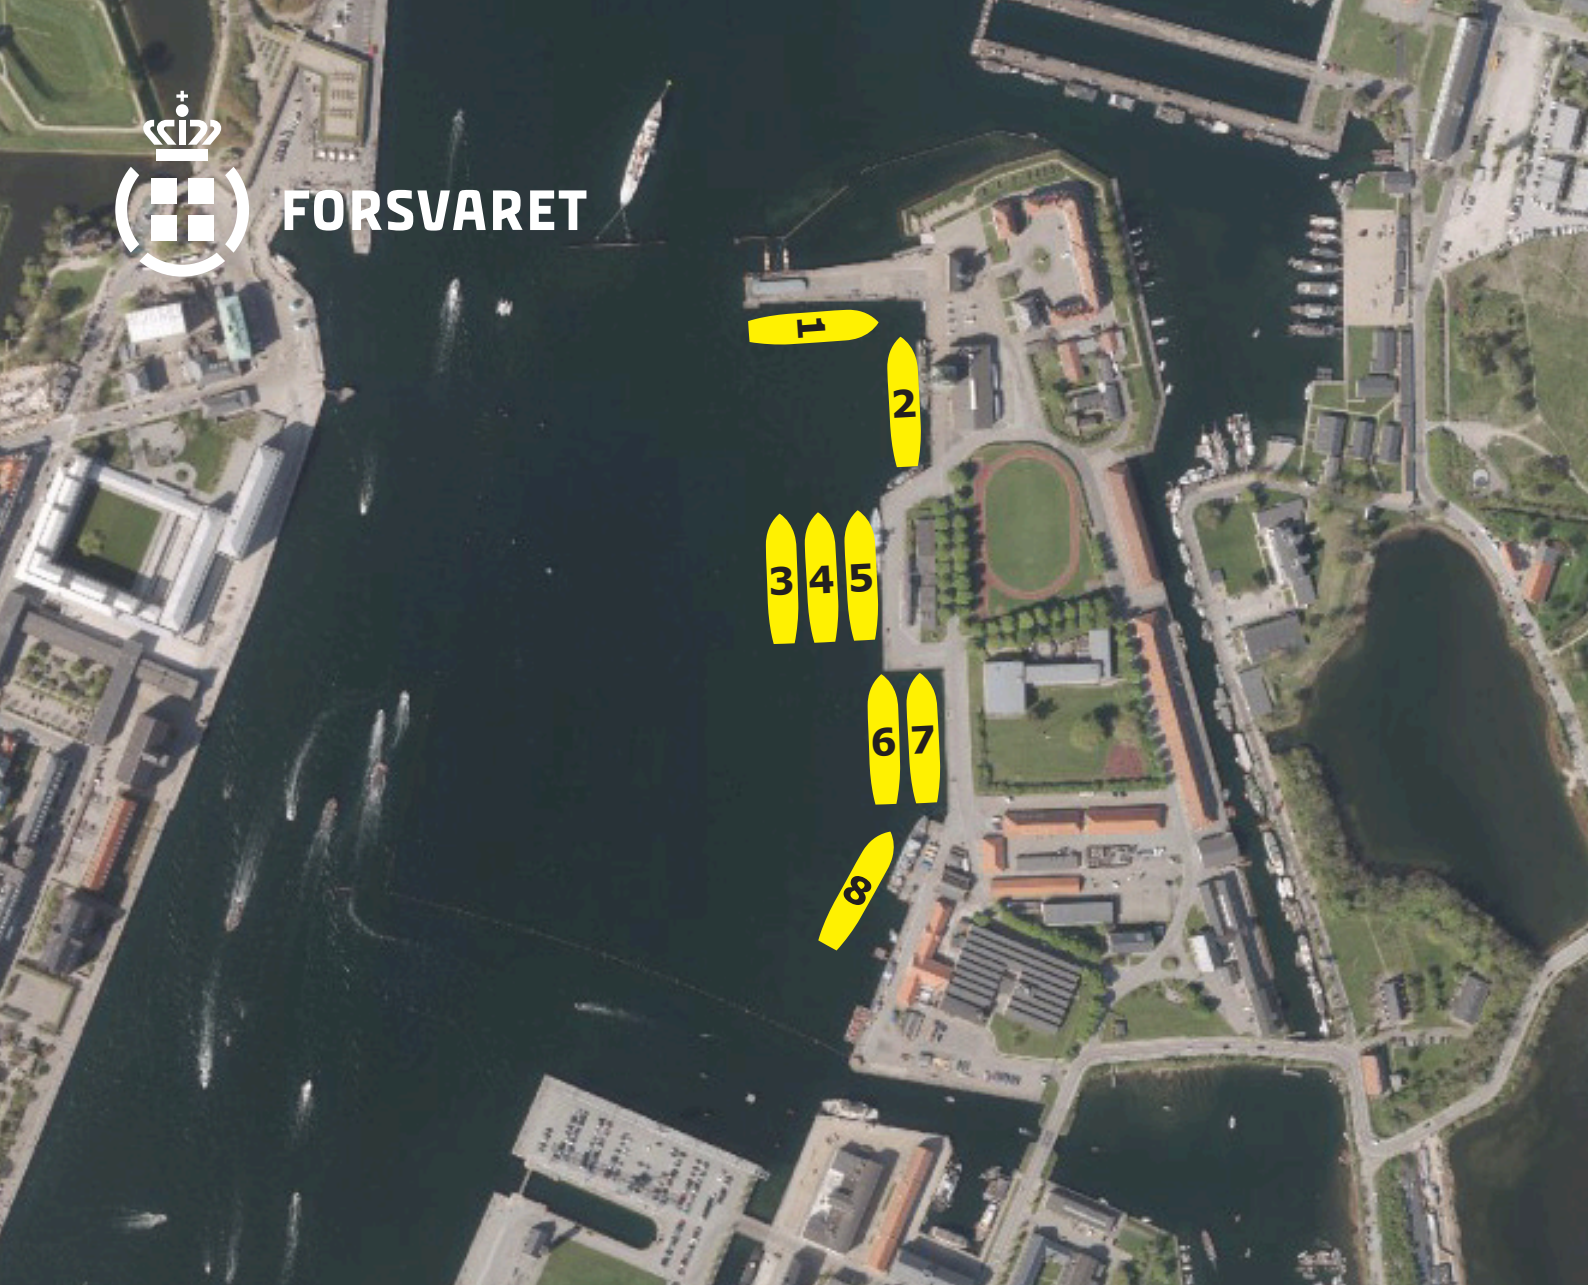

FORSVARET

Nyholm

1. **HSWMS TROSSÖ** - Støtteskib, Sverige 
2. **HSWMS VEN** - Ministryger, Sverige 
3. **HSWMS ULVÖN** - Ministryger, Sverige 
4. **HSWMS VINGA** - Ministryger, Sverige 
5. **HSWMS CARLSKRONA** - Støtteskib, Sverige 
6. **HSWMS HELSINGBORG** - Korvet, Sverige 
7. **HSWMS VISBY** - Korvet, Sverige 
8. **FGS ROTTWEIL** - Minerydningsfartøj, Tyskland (Åbent skib) 